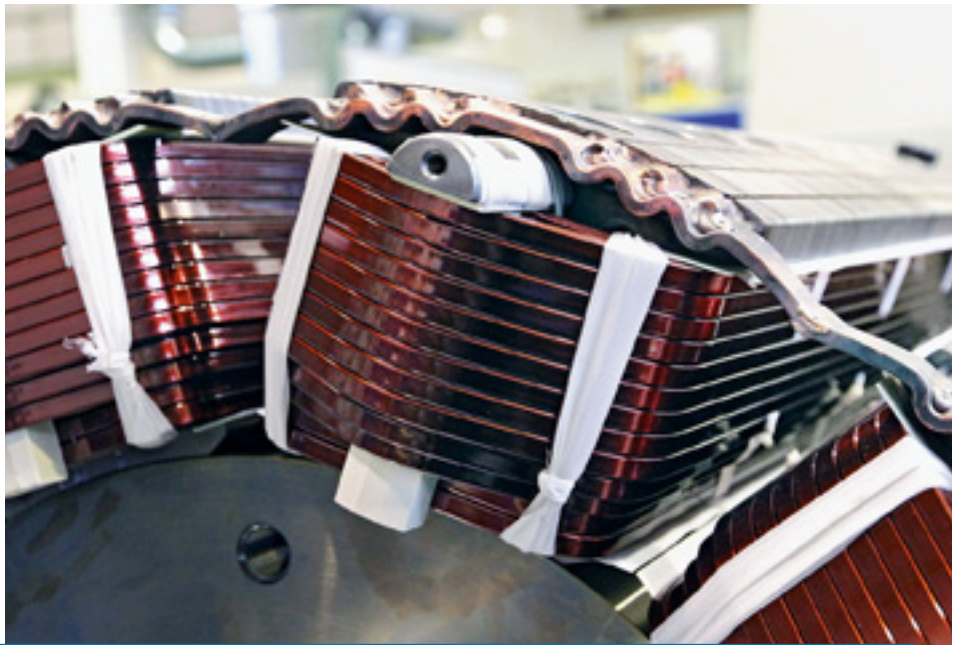

Schlosser/Konstruktionsmechaniker (m/w/d)

Ihr Profil:

- erfolgreich abgeschlossene Berufsausbildung in einem Metallberuf, vorzugsweise als Schlosser oder Konstruktionsmechaniker (m/w/d)
- MAG-Schweißerfahrungen erforderlich, vorzugsweise mit gültiger Prüfung